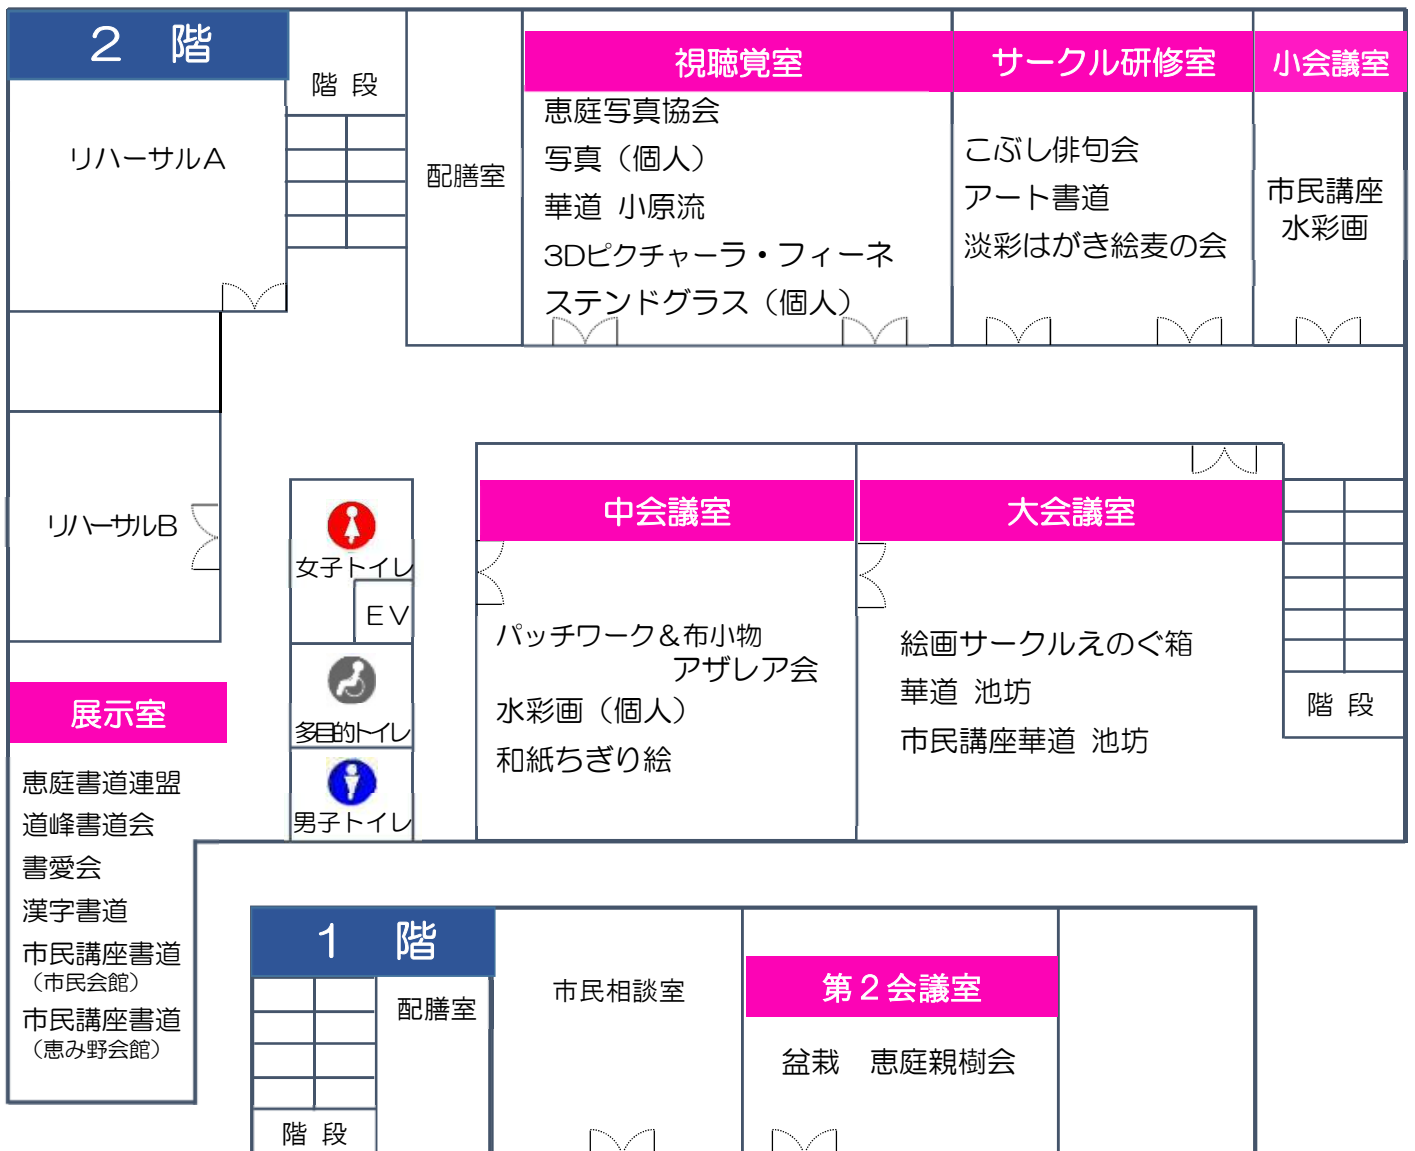

# 展示部門会場案内図

## ■ 体験会 中ホール ■

10/7(土)・8(日) 10:00～15:00

- ステンドグラス
- レザークラフト

10/7(土) 10:00～17:00

10/8(日) 10:00～16:00

- 押し花

# 市民会館 出展者名簿